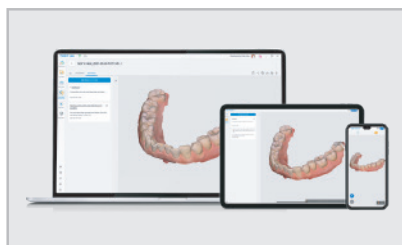

Vùng quét lớn hơn (So với i500)

Vùng quét lớn hơn (15X13mm) ghi lại nhiều ảnh hơn trong một lần quét để có trải nghiệm thuận tiện hơn.

i600 i500

Hoàn thành nhiều việc hơn trên ghế

Không bao giờ phải lo lắng về phí phát sinh khi sử dụng các hệ thống và chương trình phức tạp. Sự đa dạng của Medit Apps làm cho điều trị dễ dàng hơn, đơn giản hơn!

Khai phá tiềm năng của phòng khám

Siêu nhanh

Quét toàn hàm chính xác đến 11µm

Cải thiện khả năng hiển thị màu

Chỉ nặng 245g

Chế độ điều khiển từ xa

Khử trùng bằng UV-C LED

i700

Scan & Giao tiếp

Medit Smile Design

Web Viewer & Case Talk

Medit Ortho Simulation

Cái nhìn đầu tiên về **Medit i700**

Medit i700 làm cho trải nghiệm quét thoải mái cho cả Bác sĩ và bệnh nhân. Với phần cứng mạnh mẽ và phần mềm thông minh, Medit i700 có đầy đủ tính năng và là chìa khóa để khai phá toàn bộ tiềm năng của phòng khám của bạn.

Lắng nghe người dùng của chúng tôi **nói về trải nghiệm của họ**

Hành trình kỳ diệu của bạn đến với nha khoa kỹ thuật số

-  Nhỏ gọn, nhẹ chỉ 328g
-  Không dây
-  Kết nối nhanh chóng, chính xác
-  Thời gian sử dụng pin lên đến 8h
-  Phần cứng mạnh mẽ, Phần mềm đa năng
-  Sạc nhanh & siêu nhẹ