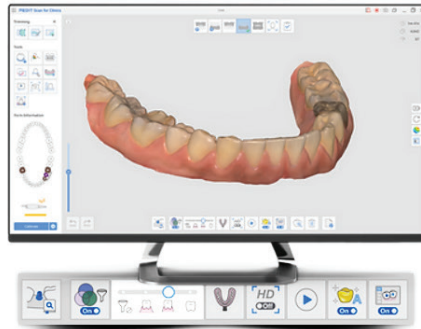

MEDIT

MEDIT *i-series*

samsun vına

Nha khoa kỹ thuật số trong tầm tay bạn

Siêu chính xác 10.9 μm

Siêu nhỏ gọn, nhẹ chỉ 245g

Siêu mượt mà

Hệ thống màu sống động thông qua hệ thống quang học mới được sử dụng trong Medit i700

Dễ dàng sử dụng

Đầu Tip đảo ngược 180°

Nút bắt đầu quét

Cáp có thể tháo rời

i600

Trải nghiệm quét đáng kinh ngạc với Medit i600

Smart Scan Guide

Smart Scan Filtering

Smart Color Filtering

Đơn giản nhất, dễ sử dụng nhất.

Kiểm soát hoàn toàn quá trình quét của bạn chỉ với một cú click.

Tăng sự hài lòng cho bệnh nhân

Với dữ liệu chính xác giúp cải thiện sự hài lòng về thủ tục điều trị.

Khai phá tiềm năng của phòng khám

Siêu nhanh

Quét toàn hàm chính xác đến 11µm

Cải thiện khả năng hiển thị màu

Chỉ nặng 245g

Chế độ điều khiển từ xa

Khử trùng bằng UV-C LED

i700