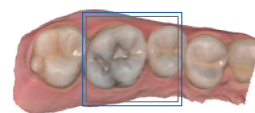

Vùng quét lớn hơn (So với i500)

Vùng quét lớn hơn (15X13mm) ghi lại nhiều ảnh hơn trong một lần quét để có trải nghiệm thuận tiện hơn.

i600 i500

Hoàn thành nhiều việc hơn trên ghế

Không bao giờ phải lo lắng về phí phát sinh khi sử dụng các hệ thống và chương trình phức tạp. Sự đa dạng của Medit Apps làm cho điều trị dễ dàng hơn, đơn giản hơn!