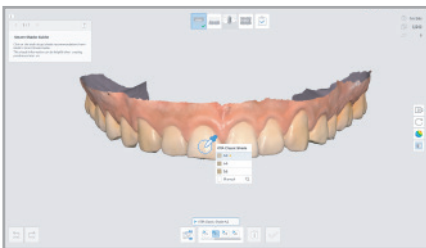

Scan & Giao tiếp

Medit Smile Design

Web Viewer & Case Talk

Medit Ortho Simulation

Cái nhìn đầu tiên về **Medit i700**

Medit i700 làm cho trải nghiệm quét thoải mái cho cả Bác sĩ và bệnh nhân. Với phần cứng mạnh mẽ và phần mềm thông minh, Medit i700 có đầy đủ tính năng và là chìa khóa để khai phá toàn bộ tiềm năng của phòng khám của bạn.

Lắng nghe người dùng của chúng tôi **nói về trải nghiệm của họ**

Hành trình kỳ diệu của bạn đến với nha khoa kỹ thuật số

-  Nhỏ gọn, nhẹ chỉ 328g
-  Không dây
-  Kết nối nhanh chóng, chính xác
-  Thời gian sử dụng pin lên đến 8h
-  Phần cứng mạnh mẽ, Phần mềm đa năng
-  Sạc nhanh & siêu nhẹ

i700 wireless

Để có dữ liệu quét chính xác và chính xác hơn

Smart Shade Guide

A.I. Scan Body Matching

A.I. Abutment Matching

1 giờ quét liên tục, lên đến 8 giờ ở chế độ chờ

Quét cả ngày với 1 viên pin. Quét cả ngày mà không lo sạc.

Hàm trên + hàm dưới + khớp cắn
 Tổng thời gian quét
2 phút*

Quét lên đến **30 cases** với 1 viên pin

Sử dụng tối đa **90 cases** với 3 viên pin

8 giờ

Chức năng quản lý năng lượng thông minh tự động chuyển thiết bị sang chế độ ngủ khi không sử dụng, thời gian chờ lên đến 8 giờ. Chỉ mất vài giây để đánh thức thiết bị để quét.