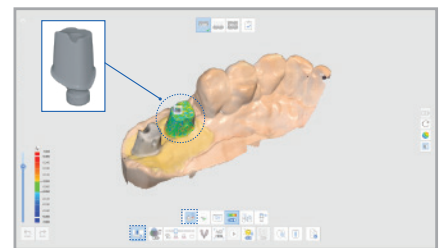

Scan & Giao tiếp

Medit Smile Design

Web Viewer & Case Talk

Medit Ortho Simulation

Cái nhìn đầu tiên về **Medit i700**

Medit i700 làm cho trải nghiệm quét thoải mái cho cả Bác sĩ và bệnh nhân. Với phần cứng mạnh mẽ và phần mềm thông minh, Medit i700 có đầy đủ tính năng và là chìa khóa để khai phá toàn bộ tiềm năng của phòng khám của bạn.

i700 wireless

Để có dữ liệu quét chính xác và chính xác hơn

Smart Shade Guide

A.I. Scan Body Matching

A.I. Abutment Matching

1 giờ quét liên tục, lên đến 8 giờ ở chế độ chờ

Quét cả ngày với 1 viên pin. Quét cả ngày mà không lo sạc.

Hàm trên + hàm dưới + khớp cắn
 Tổng thời gian quét
2 phút*

Quét lên đến **30 cases** với 1 viên pin

Sử dụng tối đa **90 cases** với 3 viên pin

8 giờ

Chức năng quản lý năng lượng thông minh tự động chuyển thiết bị sang chế độ ngủ khi không sử dụng, thời gian chờ lên đến 8 giờ. Chỉ mất vài giây để đánh thức thiết bị để quét.