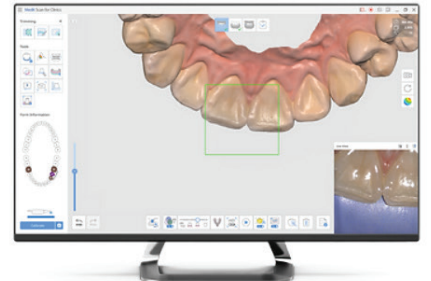

Dễ dàng sử dụng

Đầu Tip đảo ngược 180°

Nút bắt đầu quét

Cáp có thể tháo rời

i600

Trải nghiệm quét đáng kinh ngạc với Medit i600

Smart Scan Guide

Smart Scan Filtering

Smart Color Filtering

Đơn giản nhất, dễ sử dụng nhất.

Kiểm soát hoàn toàn quá trình quét của bạn chỉ với một cú click.

Tăng sự hài lòng cho bệnh nhân

Với dữ liệu chính xác giúp cải thiện sự hài lòng về thủ tục điều trị.

Khai phá tiềm năng của phòng khám

Siêu nhanh

Quét toàn hàm chính xác đến 11µm

Cải thiện khả năng hiển thị màu

Chỉ nặng 245g

Chế độ điều khiển từ xa

Khử trùng bằng UV-C LED

i700

Scan & Giao tiếp

Medit Smile Design

Web Viewer & Case Talk

Medit Ortho Simulation

Cái nhìn đầu tiên về **Medit i700**

Medit i700 làm cho trải nghiệm quét thoải mái cho cả Bác sĩ và bệnh nhân. Với phần cứng mạnh mẽ và phần mềm thông minh, Medit i700 có đầy đủ tính năng và là chìa khóa để khai phá toàn bộ tiềm năng của phòng khám của bạn.