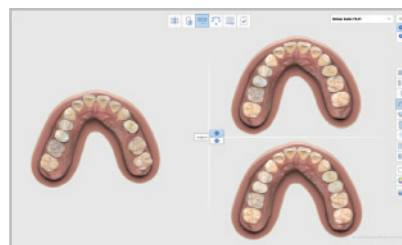

Scan & Giao tiếp

Medit Smile Design

Web Viewer & Case Talk

Medit Ortho Simulation

Cái nhìn đầu tiên về **Medit i700**

Medit i700 làm cho trải nghiệm quét thoải mái cho cả Bác sĩ và bệnh nhân. Với phần cứng mạnh mẽ và phần mềm thông minh, Medit i700 có đầy đủ tính năng và là chìa khóa để khai phá toàn bộ tiềm năng của phòng khám của bạn.

Lắng nghe người dùng của chúng tôi **nói về trải nghiệm của họ**

Hành trình kỳ diệu của bạn đến với nha khoa kỹ thuật số

-  Nhỏ gọn, nhẹ chỉ 328g
-  Không dây
-  Kết nối nhanh chóng, chính xác
-  Thời gian sử dụng pin lên đến 8h
-  Phần cứng mạnh mẽ, Phần mềm đa năng
-  Sạc nhanh & siêu nhẹ